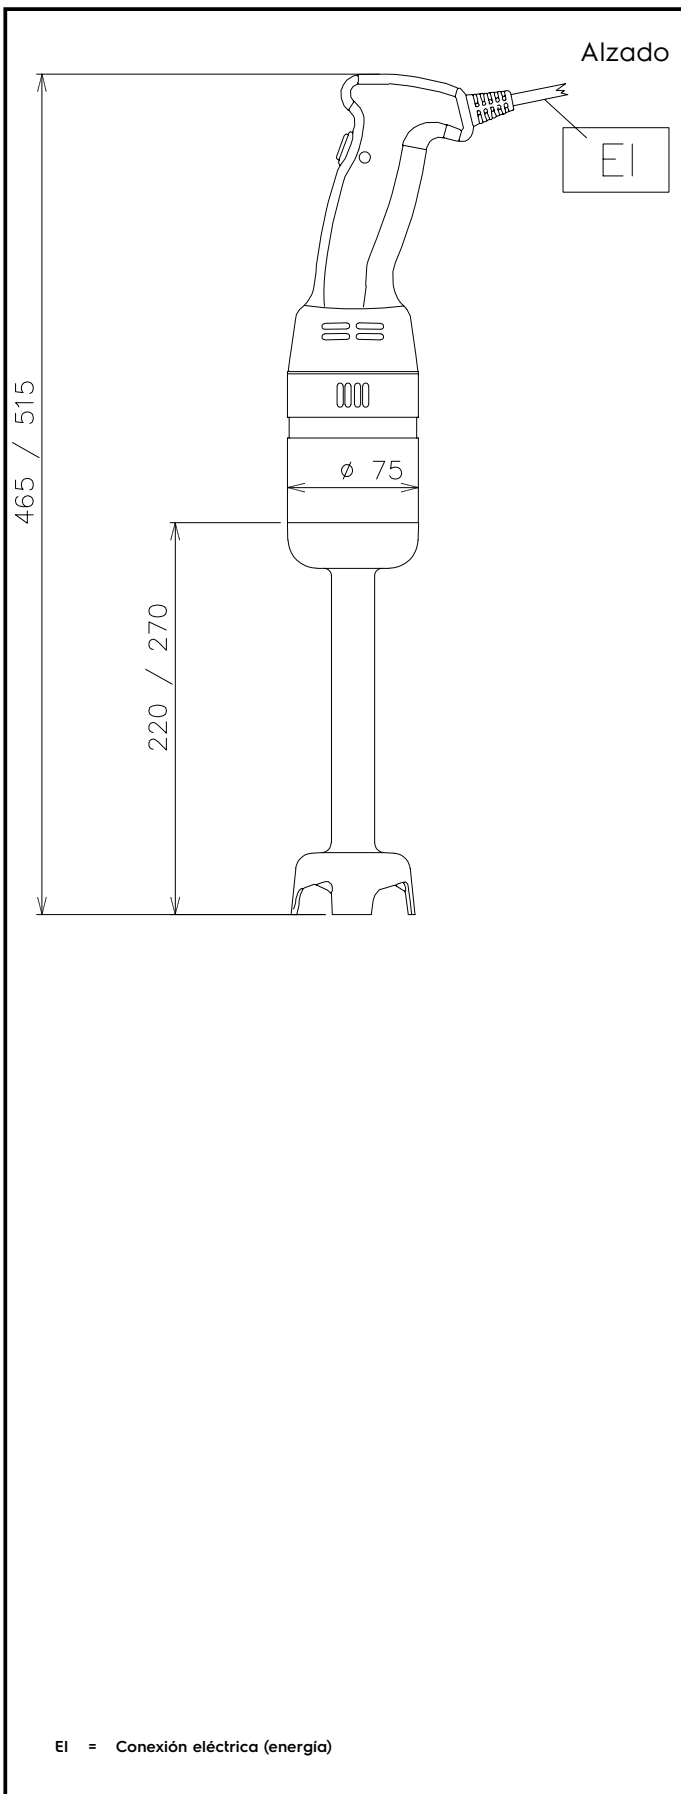

Características técnicas

- Ideal para el triturado de pequeñas cantidades (menos de 35 litros).
- Muy fácil de usar, ergonómico y cómodo haciendo que se reduzca el cansancio mientras se trabaja con la máquina.
- Se suministra con:-en función del modelo de brazo en acero inoxidable de 200 mm o 250 mm.-Cable y enchufe de serie.
- Peso ligero que asegura una comodidad óptima al usuario.
- Cuchilla con reborde de protección diseñada para ofrecer un uso eficiente y reducir los tiempos de trabajo.
- El motor y el brazo se pueden desmontar sin necesidad de utilizar herramientas.
- Sistema de seguridad que requiere usar ambas manos para poner en marcha la trituradora (sistema de seguridad en caso de ausencia de tensión).
- Es ligero, ergonómico y tiene velocidad regulable, lo que hace que las preparaciones sean rápidas y sencillas.

Aprobación: _____

Eléctrico

Suministro de voltaje	230 V/1N ph/50 Hz
Potencia eléctrica max.:	0.25 kW
Total watos	0.25 kW

Info

Dimensiones externas, ancho	110 mm
Dimensiones externas, fondo	75 mm
Dimensiones externas, alto	
600024 (SMT20W25)	470 mm
600026 (SMT25W25)	520 mm
Peso del paquete	
600024 (SMT20W25)	1.8 kg
600026 (SMT25W25)	1.85 kg